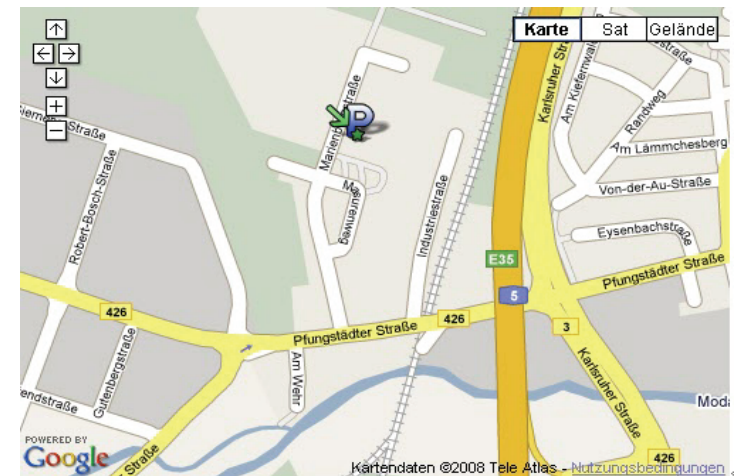

* mit Pkw (Taxi)

* Wochenendtarif

* Firmenkonditionen: Reservierungscode: "PROFIT100"

Die hier aufgeführten Hotels sind lediglich eine kleine Auswahl der Hotels in Darmstadt, die den Seminarteilnehmern die Buchung einer Übernachtungsmöglichkeit erleichtern sollen. Die Anreise mit öffentlichen Verkehrsmitteln zum Schulungsort ist i.d.R. in ca. 15 min. gegeben. Die Preisangaben verstehen sich als Richtwerte und können variieren! Bitte nehmen Sie für detaillierte Informationen in jedem Fall direkt Kontakt mit dem Hotel Ihrer Wahl auf.

Wichtig:

Bitte erwähnen Sie bei der Buchung des Hotels, dass Sie Gast im Seminarzentrum-Darmstadt sind. Bei manchen Hotels, z.B. RAMADA, wird Ihnen dann ein Rabatt gewährt.

Wegbeschreibung zum Seminarzentrum

<http://www.seminarzentrum-darmstadt.de/wegbeschreibung.php>

PROFIT100 Consulting - Seminarzentrum, Marienburgstraße 27, 64297 Darmstadt